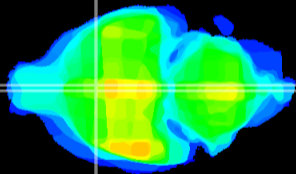

*Coronal*

*Sagittal-R*

*Sagittal-L*

ViBrism: CX03632  
*Horizontal*

MPA