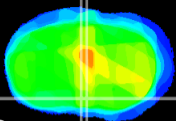

*Coronal*

*Sagittal-R*

*Sagittal-L*

ViBrism: CX03632  
*Horizontal*

MPA