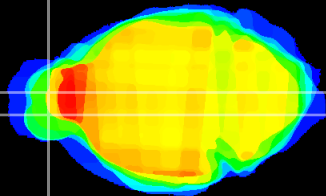

Coronal

ViBrism: CX03642  
Horizontal

Sagittal-R

Sagittal-L

OB anterior