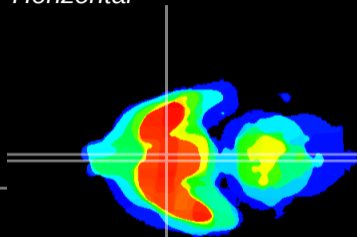

Coronal

Sagittal-R

Sagittal-L

ViBriSM: CX03675  
Horizontal

SCN