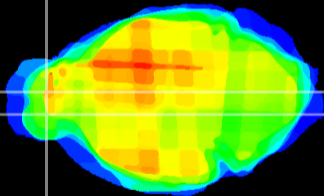

Coronal

ViBrism: CX03682
Horizontal

Sagittal-R

Sagittal-L

0B anterior