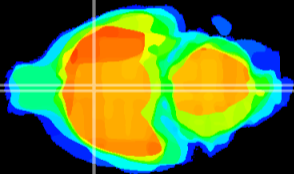

*Coronal*

*Sagittal-R*

*Sagittal-L*

ViBriSM: CX03723  
*Horizontal*

MPA