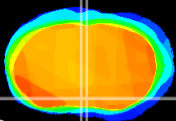

*Coronal*

*Sagittal-R*

*Sagittal-L*

ViBriSM: CX03723  
*Horizontal*

MPA