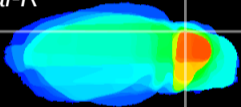

*Coronal*

*Sagittal-R*

*Sagittal-L*

ViBrism: CX03738  
*Horizontal*

Cb lobe