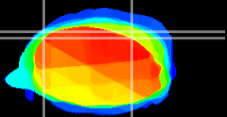

*Coronal*

*Sagittal-R*

*Sagittal-L*

ViBrism: CX03738  
*Horizontal*

Cb lobe