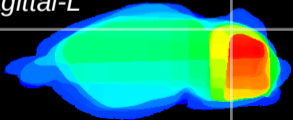

*Coronal*

*Sagittal-R*

*Sagittal-L*

ViBrism: CX03738  
*Horizontal*

Cb lobe