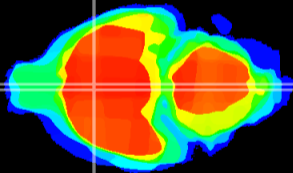

*Coronal*

*Sagittal-R*

*Sagittal-L*

ViBrism: CX03747  
*Horizontal*

MPA