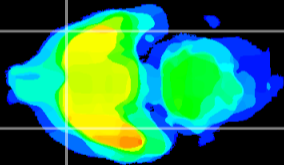

*Coronal*

*Sagittal-R*

*Sagittal-L*

ViBrism: CX03809  
*Horizontal*

Pir