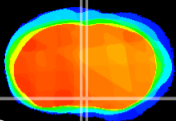

*Coronal*

*Sagittal-R*

*Sagittal-L*

ViBriSM: CX03846  
*Horizontal*

MPA