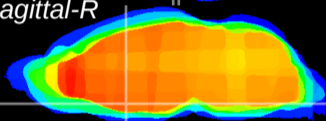

*Coronal*

*Sagittal-R*

*Sagittal-L*

ViBriSM: CX03846  
*Horizontal*

MPA