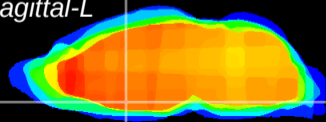

*Coronal*

*Sagittal-R*

*Sagittal-L*

ViBriSM: CX03846  
*Horizontal*

MPA