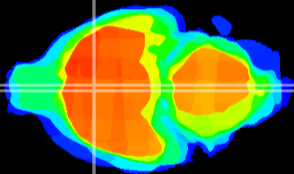

*Coronal*

*Sagittal-R*

*Sagittal-L*

ViBriSM: CX03846  
*Horizontal*

MPA