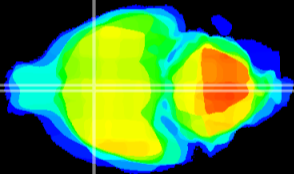

*Coronal*

*Sagittal-R*

*Sagittal-L*

ViBrism: CX03871  
*Horizontal*

MPA