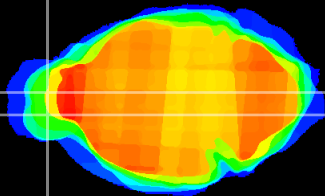

Coronal

ViBrism: CX03889
Horizontal

Sagittal-R

Sagittal-L

0B anterior