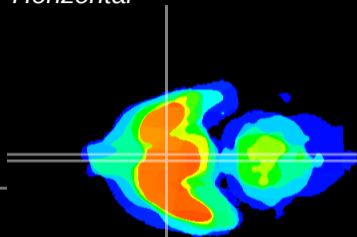

Coronal

Sagittal-R

Sagittal-L

ViBriSM: CX03919
Horizontal

SCN