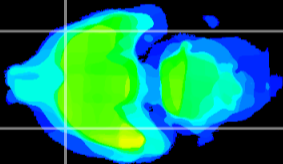

*Coronal*

*Sagittal-R*

*Sagittal-L*

ViBrism: CX03948  
*Horizontal*

Pir