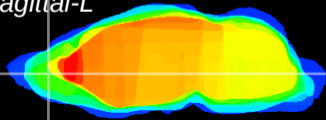

Coronal

ViBrism: CX03983
Horizontal

Sagittal-R

Sagittal-L

0B anterior