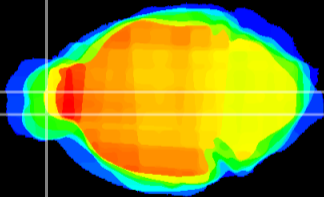

Coronal

ViBrism: CX03983
Horizontal

Sagittal-R

Sagittal-L

0B anterior