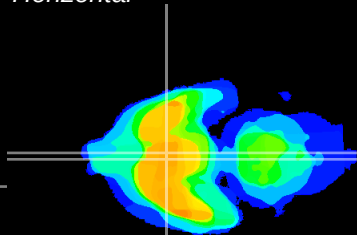

Coronal

Sagittal-R

Sagittal-L

ViBrism: CX04143
Horizontal

SCN