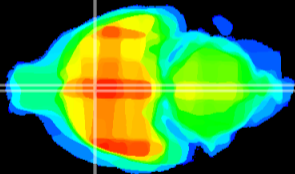

*Coronal*

*Sagittal-R*

*Sagittal-L*

ViBrism: CX04157  
*Horizontal*

MPA