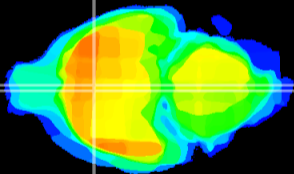

*Coronal*

*Sagittal-R*

*Sagittal-L*

ViBrism: CX04188  
*Horizontal*

MPA