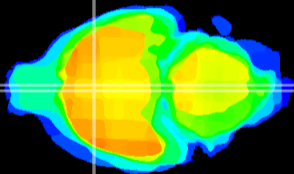

*Coronal*

*Sagittal-R*

*Sagittal-L*

ViBrism: CX04246  
*Horizontal*

MPA