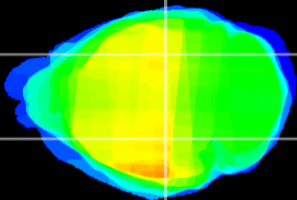

*Coronal*

*Sagittal-R*

*Sagittal-L*

ViBrism: CX04257  
*Horizontal*

LG