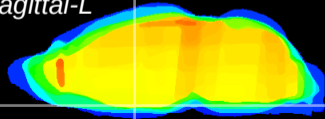

Coronal

Sagittal-R

Sagittal-L

ViBrism: CX04315
Horizontal

SCN