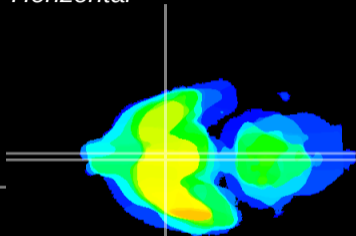

Coronal

Sagittal-R

Sagittal-L

ViBrism: CX04315
Horizontal

SCN