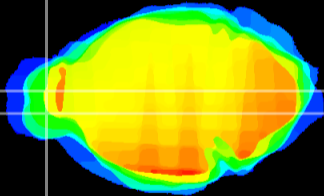

Coronal

ViBrism: CX04343
Horizontal

Sagittal-R

Sagittal-L

OB anterior