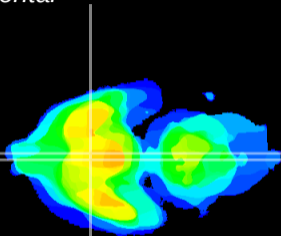

Coronal

Sagittal-R

Sagittal-L

ViBriSM: CX04359
Horizontal

SCN