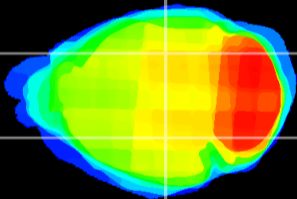

*Coronal*

*Sagittal-R*

*Sagittal-L*

ViBrism: CX04380  
*Horizontal*

LG