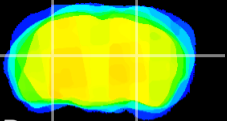

*Coronal*

*Sagittal-R*

*Sagittal-L*

ViBrism: CX04380  
*Horizontal*

LG