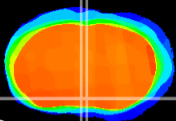

*Coronal*

*Sagittal-R*

*Sagittal-L*

ViBrism: CX04420  
*Horizontal*

MPA