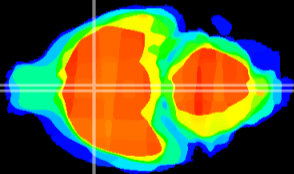

*Coronal*

*Sagittal-R*

*Sagittal-L*

ViBrism: CX04420  
*Horizontal*

MPA