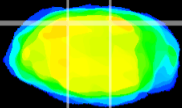

Coronal

Sagittal-R

Sagittal-L

ViBrism: CX04611
Horizontal

IC