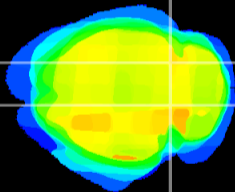

Coronal

Sagittal-R

Sagittal-L

ViBrism: CX04611
Horizontal

IC