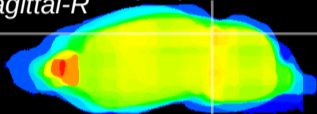

Coronal

Sagittal-R

Sagittal-L

ViBrism: CX04611
Horizontal

IC