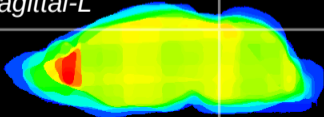

Coronal

Sagittal-R

Sagittal-L

ViBrism: CX04611
Horizontal

IC