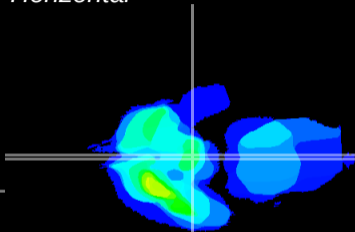

*Coronal*

*Sagittal-R*

*Sagittal-L*

ViBrism: CX04625  
*Horizontal*

ME