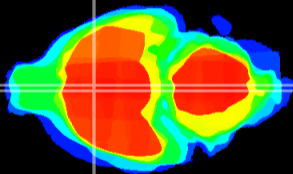

*Coronal*

*Sagittal-R*

*Sagittal-L*

ViBrism: CX04648  
*Horizontal*

MPA