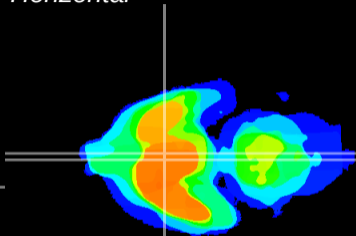

Coronal

Sagittal-R

Sagittal-L

ViBris: CX04658
Horizontal

SCN