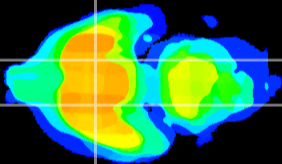

*Coronal*

*Sagittal-R*

*Sagittal-L*

ViBriSM: CX04660  
*Horizontal*

S0