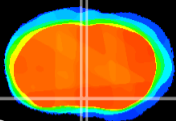

*Coronal*

*Sagittal-R*

*Sagittal-L*

ViBriSM: CX04694  
*Horizontal*

MPA