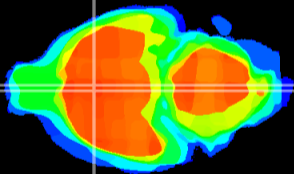

*Coronal*

*Sagittal-R*

*Sagittal-L*

ViBriSM: CX04694  
*Horizontal*

MPA