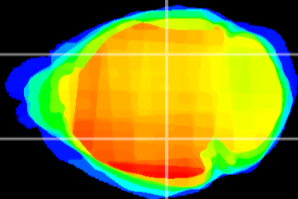

*Coronal*

*Sagittal-R*

*Sagittal-L*

ViBrism: CX04780  
*Horizontal*

LG