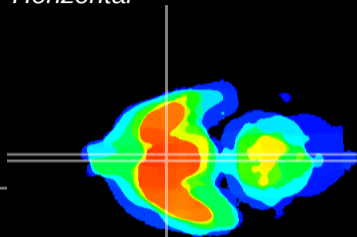

Coronal

Sagittal-R

Sagittal-L

ViBriSM: CX04826  
Horizontal

SCN