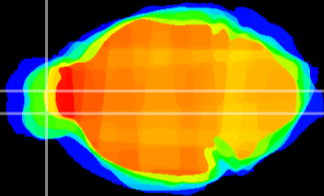

Coronal

ViBrism: CX04827
Horizontal

Sagittal-R

Sagittal-L

0B anterior