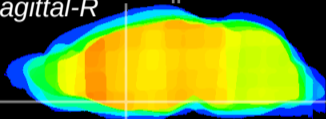

*Coronal*

*Sagittal-R*

*Sagittal-L*

ViBrism: CX04846  
*Horizontal*

MPA