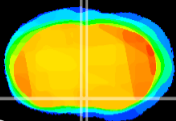

*Coronal*

*Sagittal-R*

*Sagittal-L*

ViBrism: CX04846  
*Horizontal*

MPA