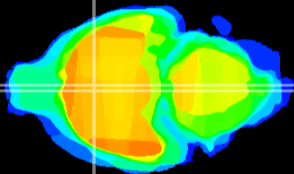

*Coronal*

*Sagittal-R*

*Sagittal-L*

ViBrism: CX04846  
*Horizontal*

MPA