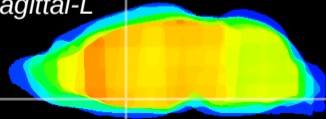

*Coronal*

*Sagittal-R*

*Sagittal-L*

ViBrism: CX04846  
*Horizontal*

MPA