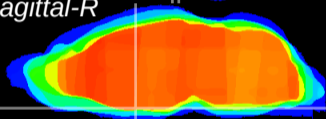

Coronal

Sagittal-R

Sagittal-L

ViBriSm: CX04860
Horizontal

SCN