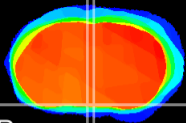

Coronal

Sagittal-R

Sagittal-L

ViBriSm: CX04860
Horizontal

SCN