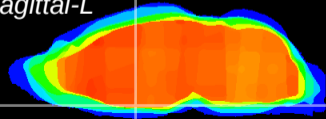

Coronal

Sagittal-R

Sagittal-L

ViBriSm: CX04860
Horizontal

SCN