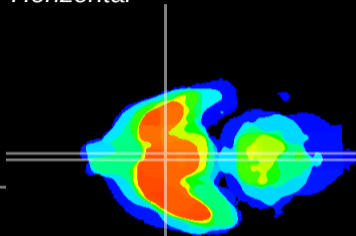

Coronal

Sagittal-R

Sagittal-L

ViBriSm: CX04860
Horizontal

SCN