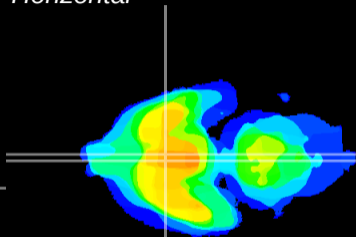

Coronal

Sagittal-R

Sagittal-L

ViBriSM: CX04896
Horizontal

SCN