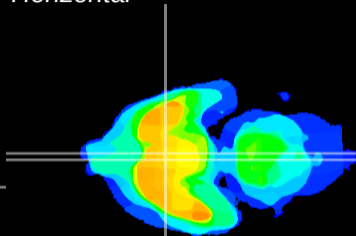

Coronal

Sagittal-R

Sagittal-L

ViBriSM: CX04905  
Horizontal

SCN