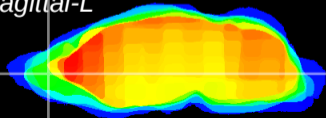

Coronal

ViBrism: CX04935  
Horizontal

Sagittal-R

Sagittal-L

0B anterior