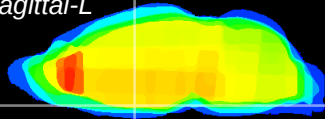

Coronal

Sagittal-R

Sagittal-L

ViBrism: CX04951
Horizontal

SCN