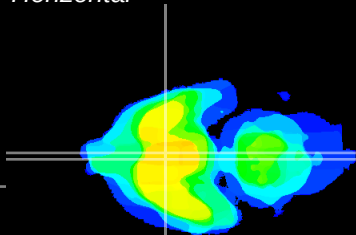

Coronal

Sagittal-R

Sagittal-L

ViBrism: CX04951
Horizontal

SCN