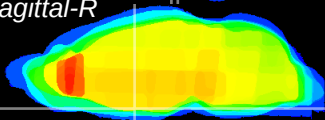

Coronal

Sagittal-R

Sagittal-L

ViBrism: CX04951
Horizontal

SCN