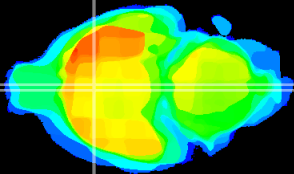

*Coronal*

*Sagittal-R*

*Sagittal-L*

ViBrism: CX05080  
*Horizontal*

MPA