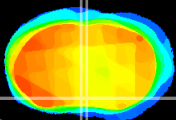

*Coronal*

*Sagittal-R*

*Sagittal-L*

ViBrism: CX05080  
*Horizontal*

MPA