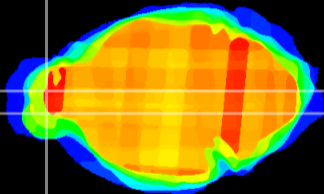

Coronal

ViBrism: CX05403  
Horizontal

Sagittal-R

Sagittal-L

0B anterior