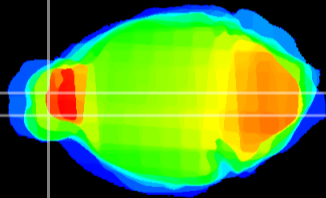

Coronal

Sagittal-R

Sagittal-L

ViBrism: CX05450
Horizontal

0B anterior