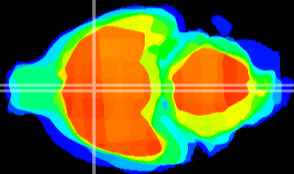

*Coronal*

*Sagittal-R*

*Sagittal-L*

ViBrism: CX05468  
*Horizontal*

MPA