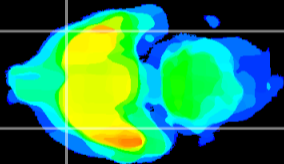

*Coronal*

*Sagittal-R*

*Sagittal-L*

ViBrism: CX05479  
*Horizontal*

Pir