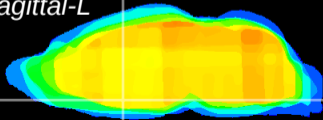

*Coronal*

*Sagittal-R*

*Sagittal-L*

ViBrism: CX05495  
*Horizontal*

MPA