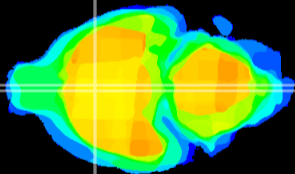

*Coronal*

*Sagittal-R*

*Sagittal-L*

ViBrism: CX05495  
*Horizontal*

MPA