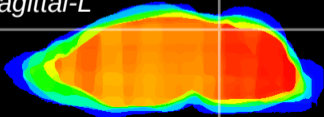

Coronal

Sagittal-R

Sagittal-L

ViBriSM: CX05550
Horizontal

IC