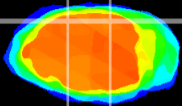

Coronal

Sagittal-R

Sagittal-L

ViBriSM: CX05550
Horizontal

IC