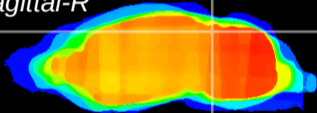

Coronal

Sagittal-R

Sagittal-L

ViBriSM: CX05550
Horizontal

IC