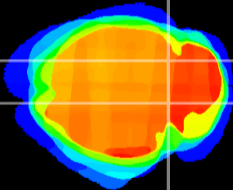

Coronal

Sagittal-R

Sagittal-L

ViBriSM: CX05550
Horizontal

IC