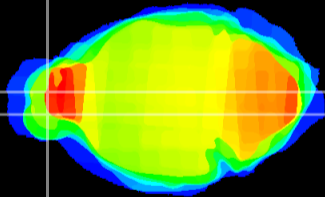

Coronal

ViBrism: CX05568
Horizontal

Sagittal-R

Sagittal-L

0B anterior