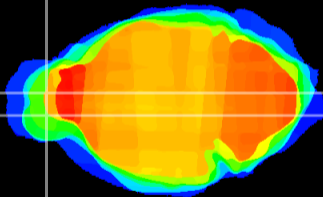

Coronal

ViBrism: CX05584
Horizontal

Sagittal-R

Sagittal-L

0B anterior