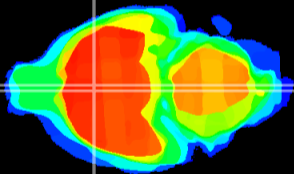

*Coronal*

*Sagittal-R*

*Sagittal-L*

ViBrism: CX05591  
*Horizontal*

MPA