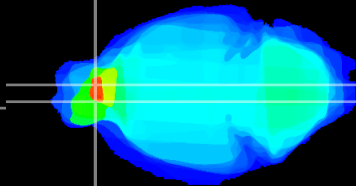

Coronal

Sagittal-R

Sagittal-L

ViBrism: CX06007
Horizontal

OB posterior